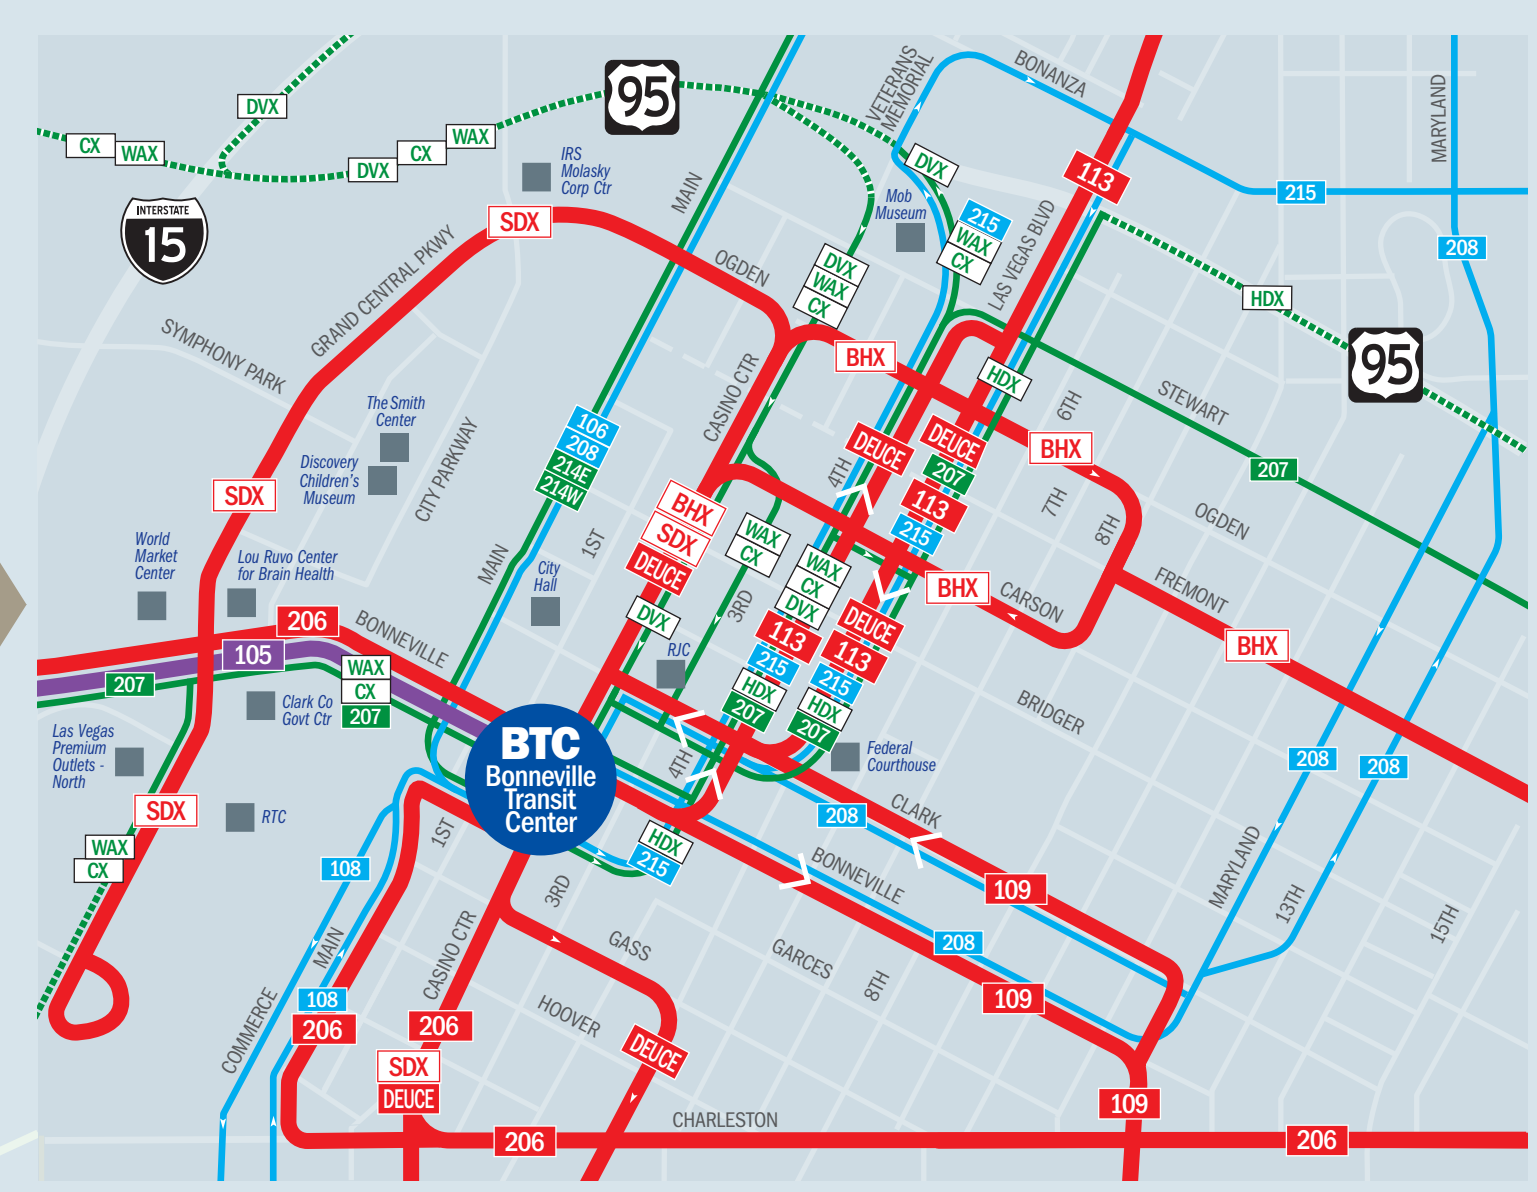

DOWNTOWN LAS VEGAS

Legend Leyenda

Weekday Daytime Frequency Approximation

Frecuencia entre semana Aproximadamente

- Every 15 Minutes
  Cada 15 minutos
- Every 20 Minutes
  Cada 20 minutos
- Every 30 Minutes
  Cada 30 minutos
- Every 60 Minutes
  Cada 60 minutos
- NO STOPS
  No paradas
- BHX Boulder Highway Express
- CX Centennial Express
- HX Henderson & Downtown Express
- SDX Strip & Downtown Express
- SX Sahara Express
- SXA Sahara Express-A (via East Lake Mead)
- SXB Sahara Express-B (via Vegas Valley)
- DVX Downtown & Veterans Medical Center Express
- WAX Westcliff Airport Express
- H Hospital or VA Clinic
  Hospital
- S School
  Escuela
- L Library
  Biblioteca
- P Park
  Parque
- C Community / Casino / Retail
  Comunitario / Casino / Puntos de Venta