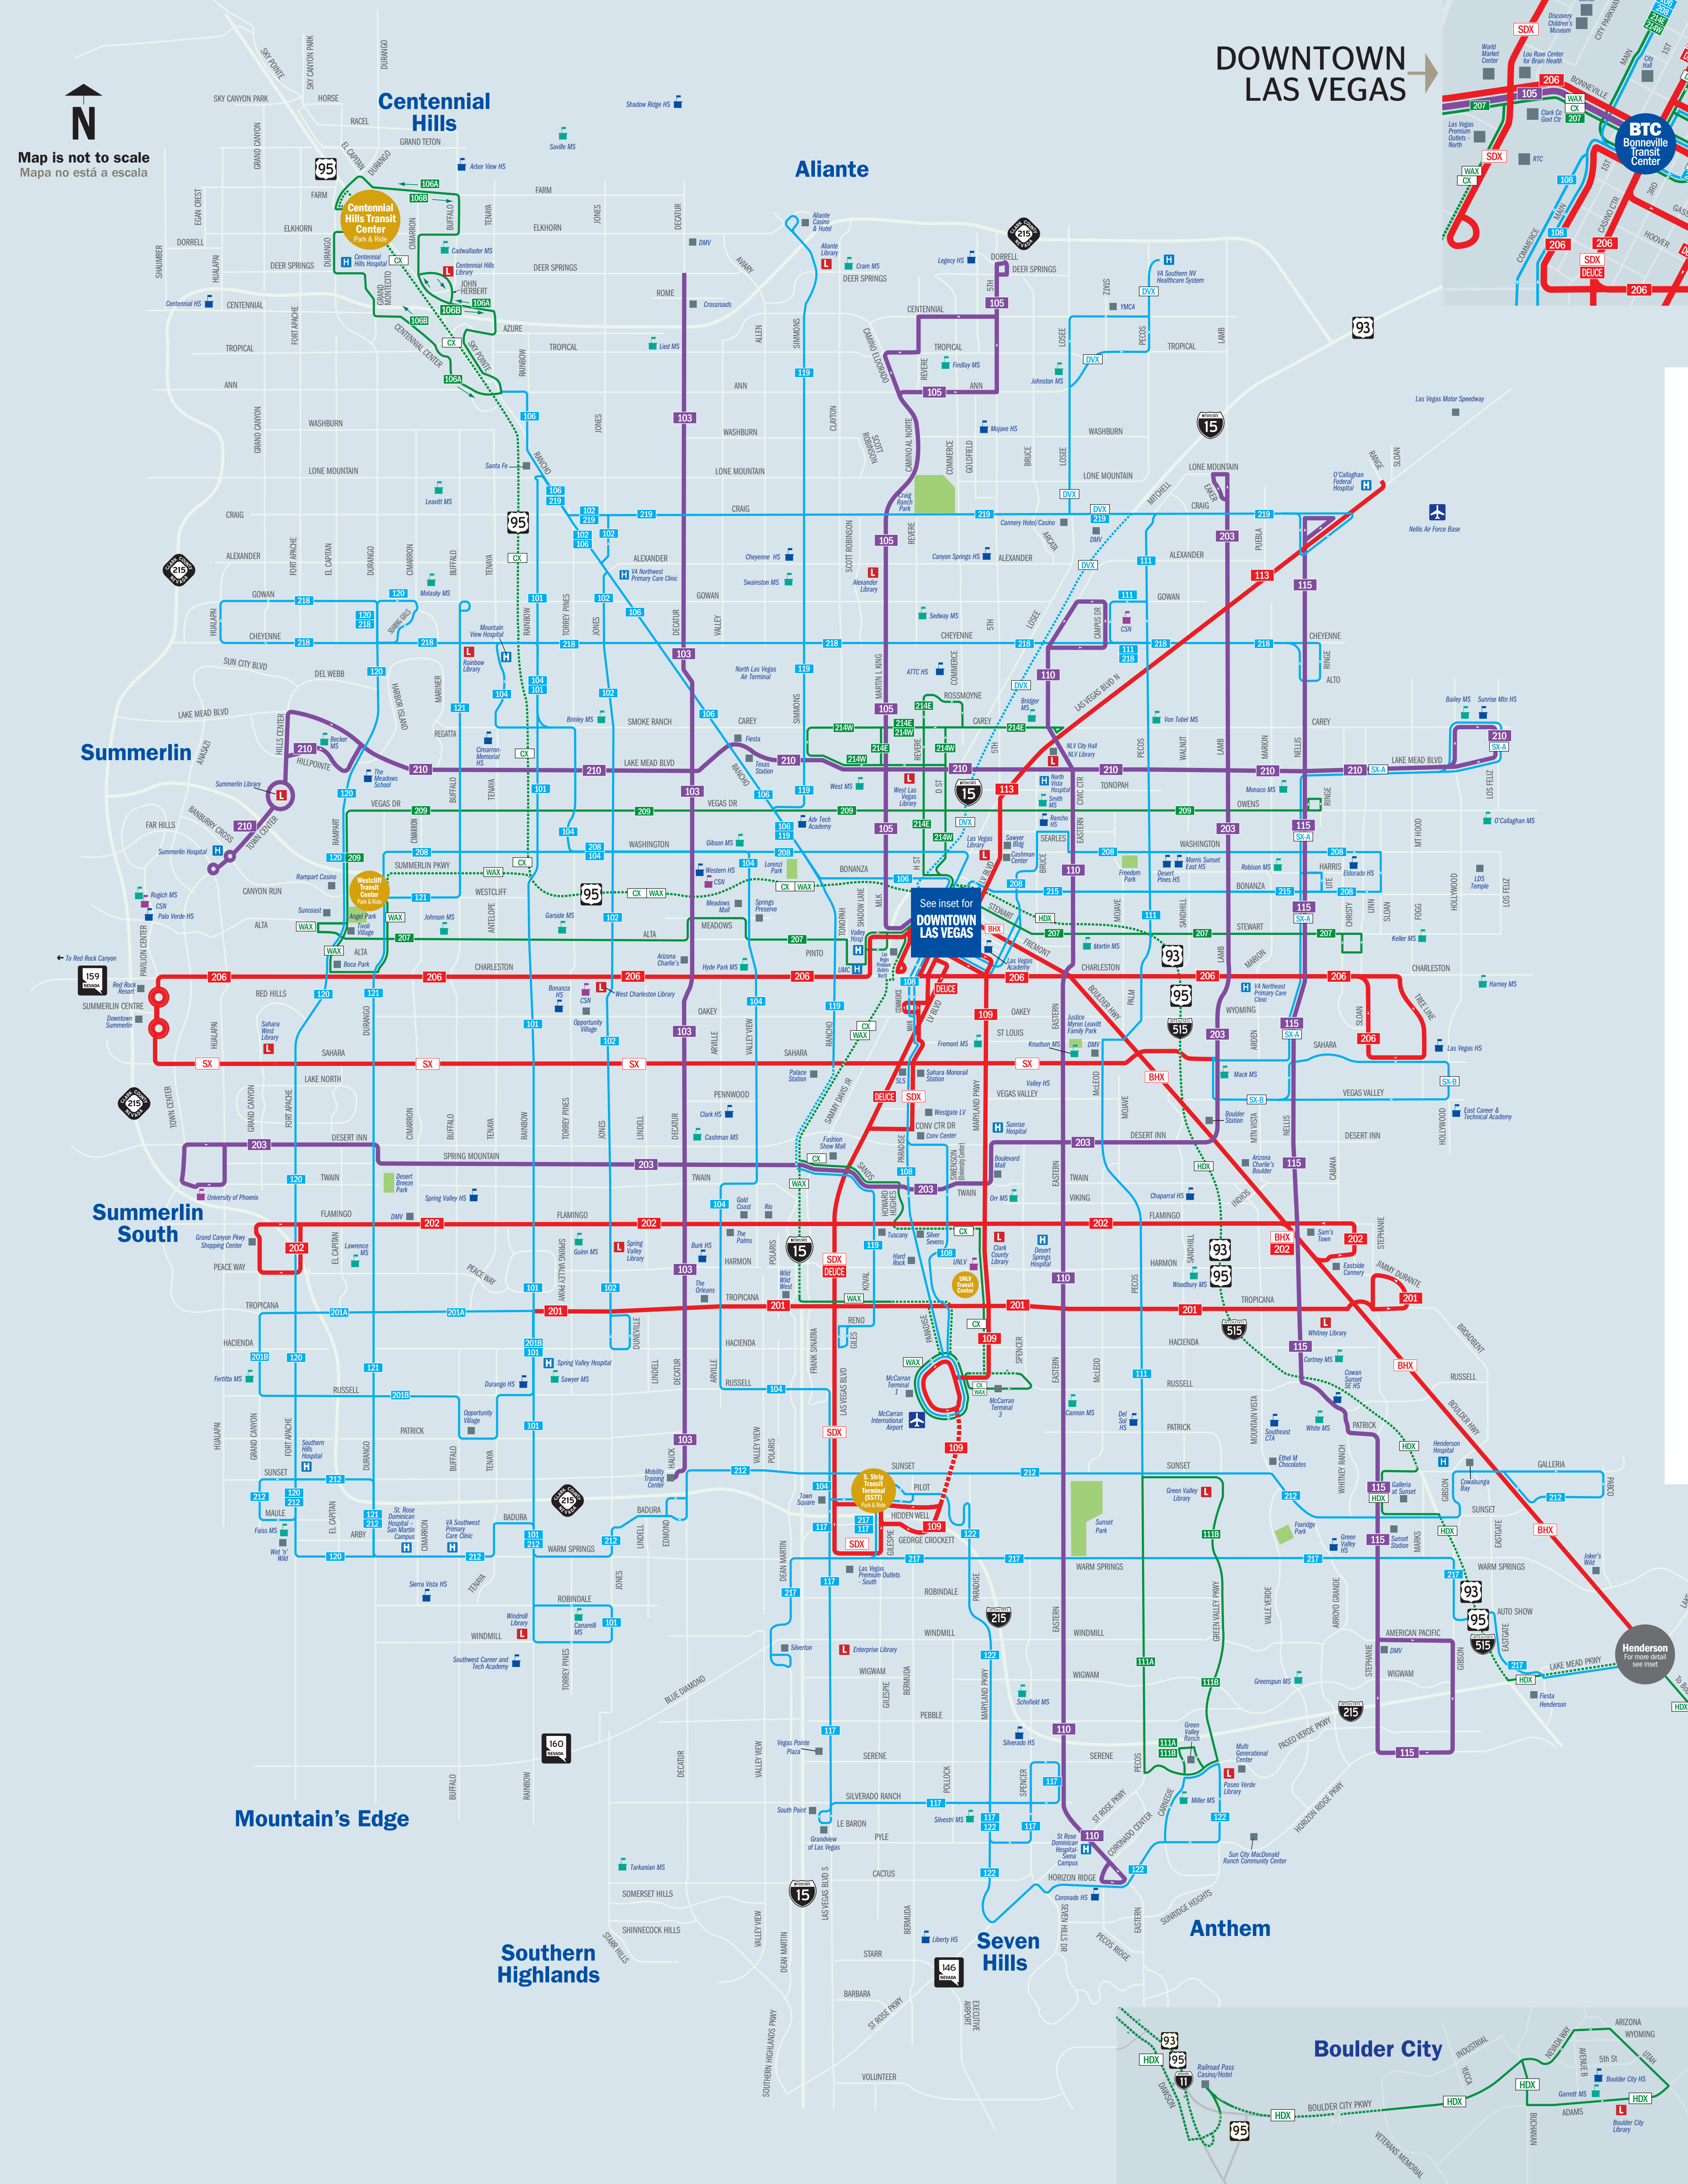

Effective: December 2, 2018

Transit Map

Mapa de Transporte Público

Map is not to scale
Mapa no está a escala