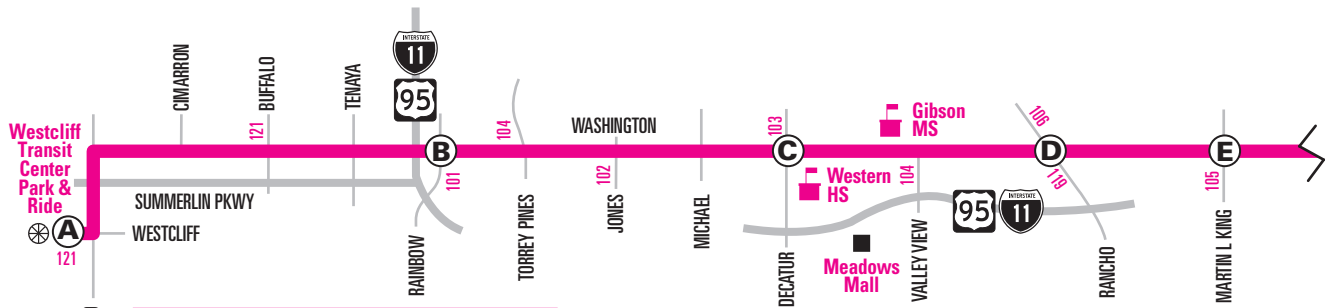

EASTBOUND WEEKDAYS (Cont.)

A	B	C	D	E	F	G	H	I	J
12:52	1:04	1:14	1:20	1:25	1:39	1:49	2:03	2:12	2:20
1:22	1:34	1:44	1:50	1:55	2:09	2:19	2:33	2:42	2:50
1:50	2:02	2:12	2:21	2:26	2:40	2:50	3:03	3:13	3:21
2:21	2:33	2:43	2:50	2:55	3:09	3:20	3:33	3:42	3:49
2:51	3:03	3:13	3:20	3:25	3:39	3:50	4:03	4:12	4:19
3:21	3:33	3:43	3:50	3:55	4:09	4:20	4:33	4:42	4:49
3:51	4:03	4:13	4:20	4:25	4:39	4:50	5:03	5:12	5:19
4:21	4:33	4:43	4:50	4:55	5:09	5:20	5:33	5:42	5:49
4:51	5:03	5:13	5:20	5:25	5:39	5:50	6:03	6:12	6:19
5:20	5:32	5:41	5:47	5:51	6:05	6:15	6:26	6:34	6:41
5:50	6:02	6:11	6:17	6:21	6:35	6:45	6:56	7:04	7:11
6:20	6:32	6:41	6:47	6:51	7:05	7:15	7:26	7:34	7:41
6:50	7:02	7:11	7:17	7:21	7:35	7:45	7:56	8:04	8:11
7:20	7:31	7:39	7:44	7:48	8:01	8:11	8:21	8:28	8:35
7:50	8:02	8:11	8:17	8:21	8:35	8:45	8:56	9:04	9:11
8:20	8:30	8:38	8:43	8:47	9:00	9:09	9:19	9:26	9:32
8:50	9:00	9:08	9:13	9:17	9:30	9:39	9:49	9:56	10:02
9:20	9:30	9:38	9:43	9:47	10:00	10:09	10:19	10:26	10:32
9:50	10:00	10:08	10:13	10:17	10:30	10:39	10:49	10:56	11:02
10:20	10:30	10:38	10:43	10:47	11:00	11:09	11:19	11:26	11:32
10:50	11:00	11:08	11:13	11:17	11:30	11:39	11:49	11:56	12:02
11:20	11:30	11:38	11:43	11:47	12:00	12:09	12:19	12:26	12:32
11:50	12:00	12:08	12:13	12:17	12:30	12:39	12:49	12:56	13:02
12:20	12:30	12:38	12:43	12:47	13:00	13:09	13:19	13:26	13:32

- Layover Escala
- Time Point/Stop Punto de tiempo/Parada
- Route Transfer Transferencia de ruta
- Points of Interest Puntos de Interés
- BHX Boulder Highway Express

Additional bus stops approximately every 1/4 mile between time points.

Los autobuses adicionales se detienen aproximadamente cada 1/4 de milla entre los puntos de horario.

208