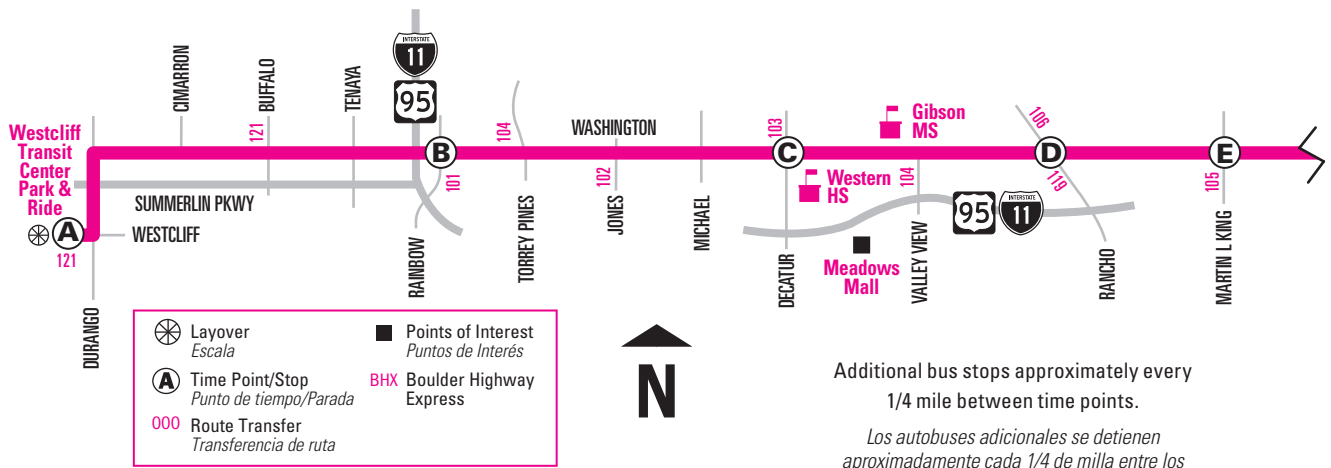

208

Additional bus stops approximately every 1/4 mile between time points.

Los autobuses adicionales se detienen aproximadamente cada 1/4 de milla entre los puntos de horario.