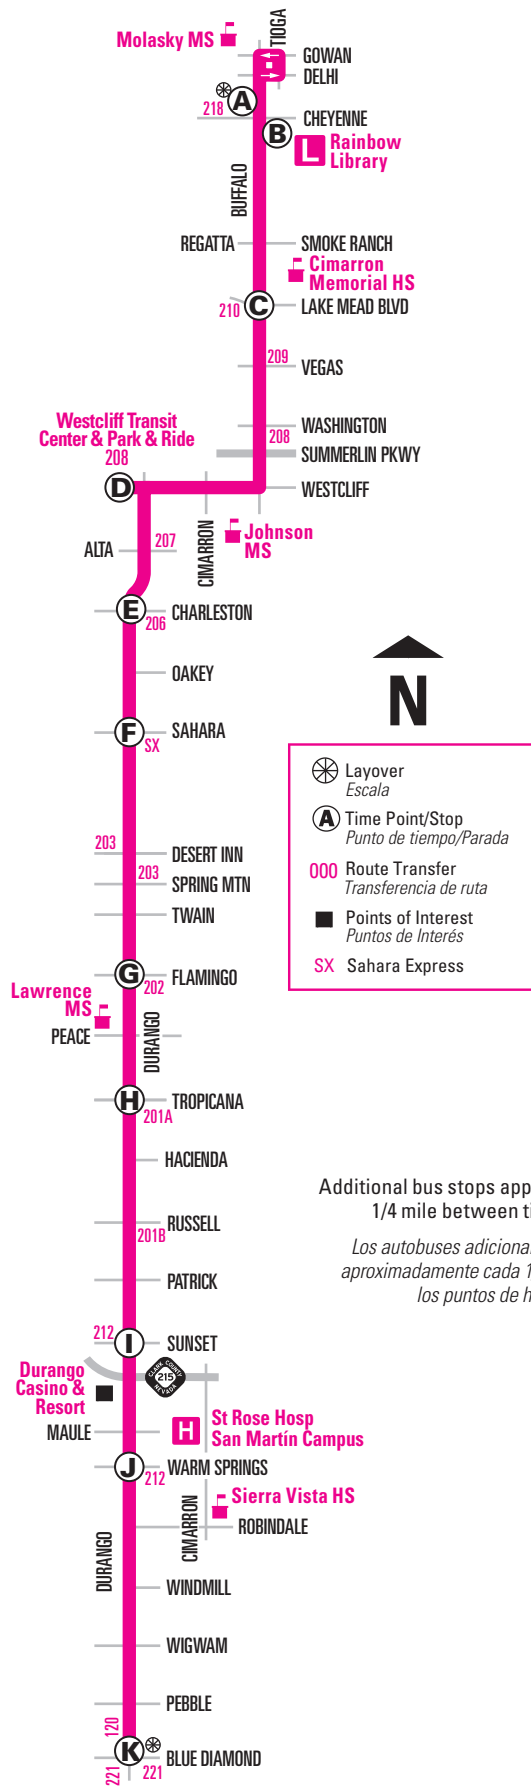

121 Durango/Bufalo

Additional bus stops approximately every 1/4 mile between time points.

Los autobuses adicionales se detienen aproximadamente cada 1/4 de milla entre los puntos de horario.

121