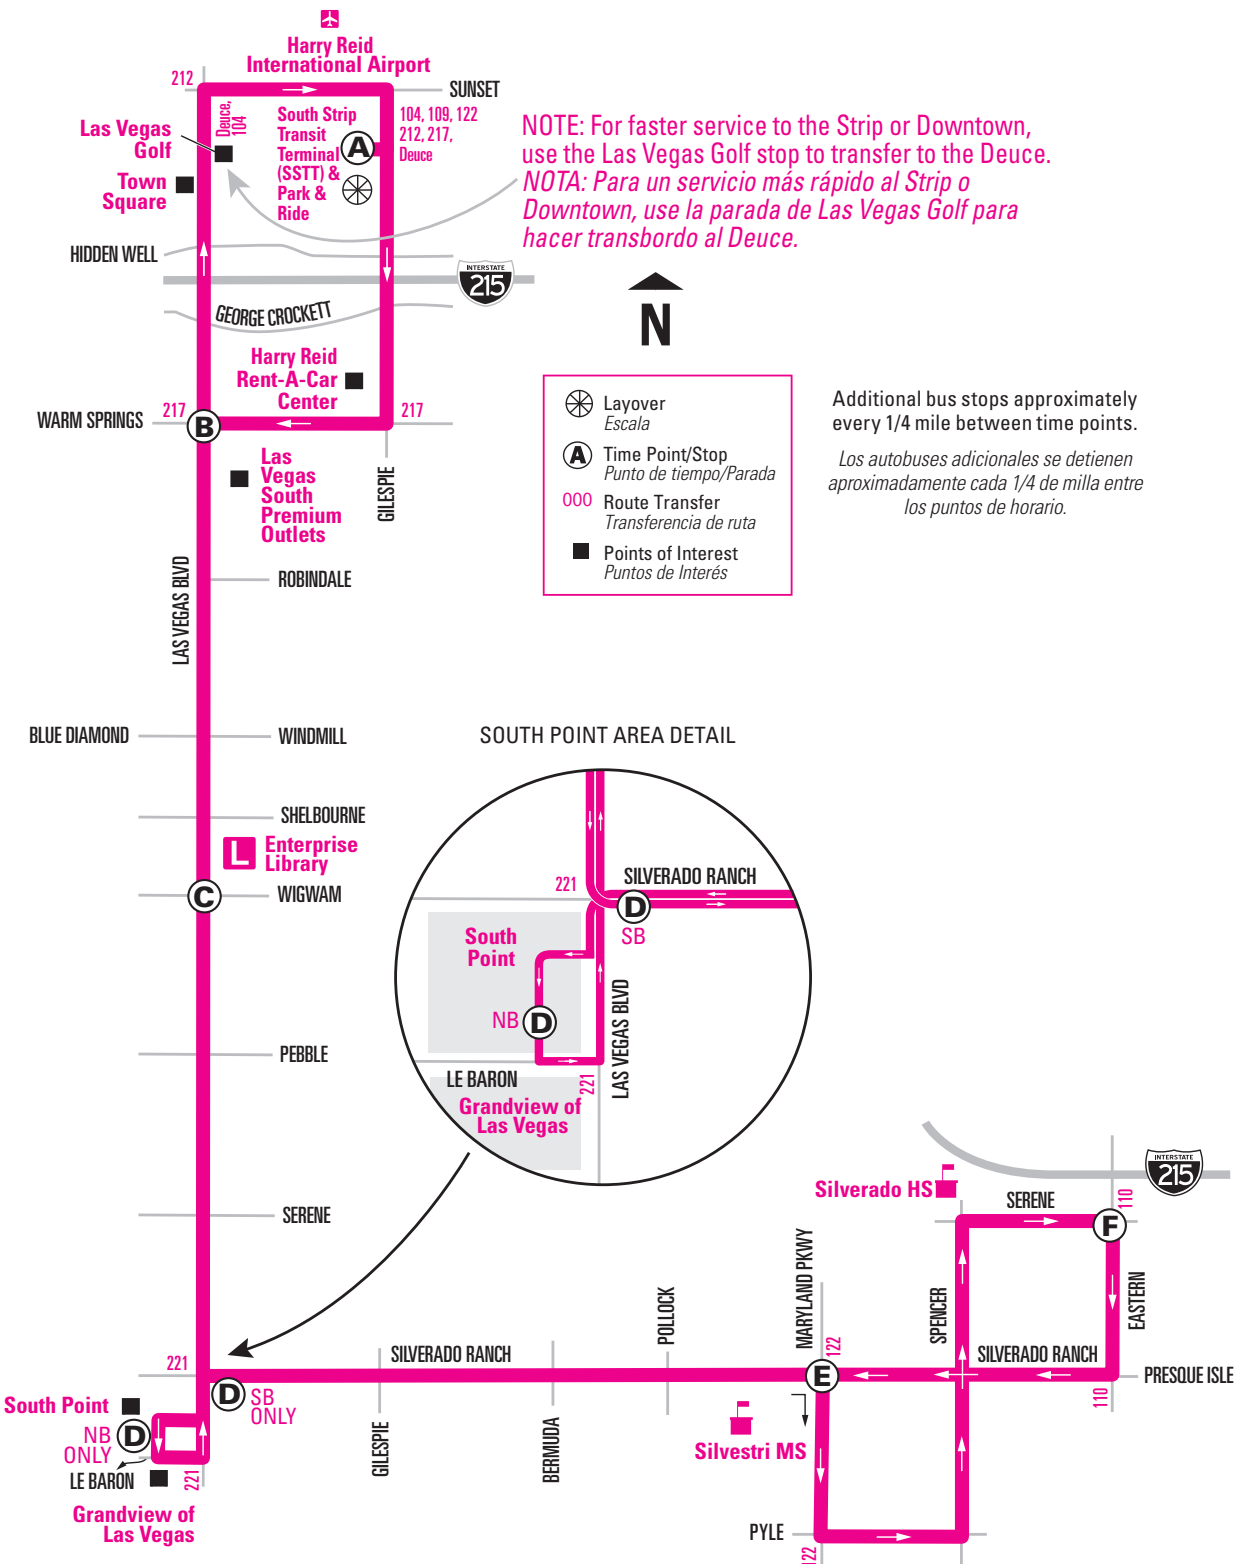

117 Las Vegas Blvd. S./Silverado Ranch

117