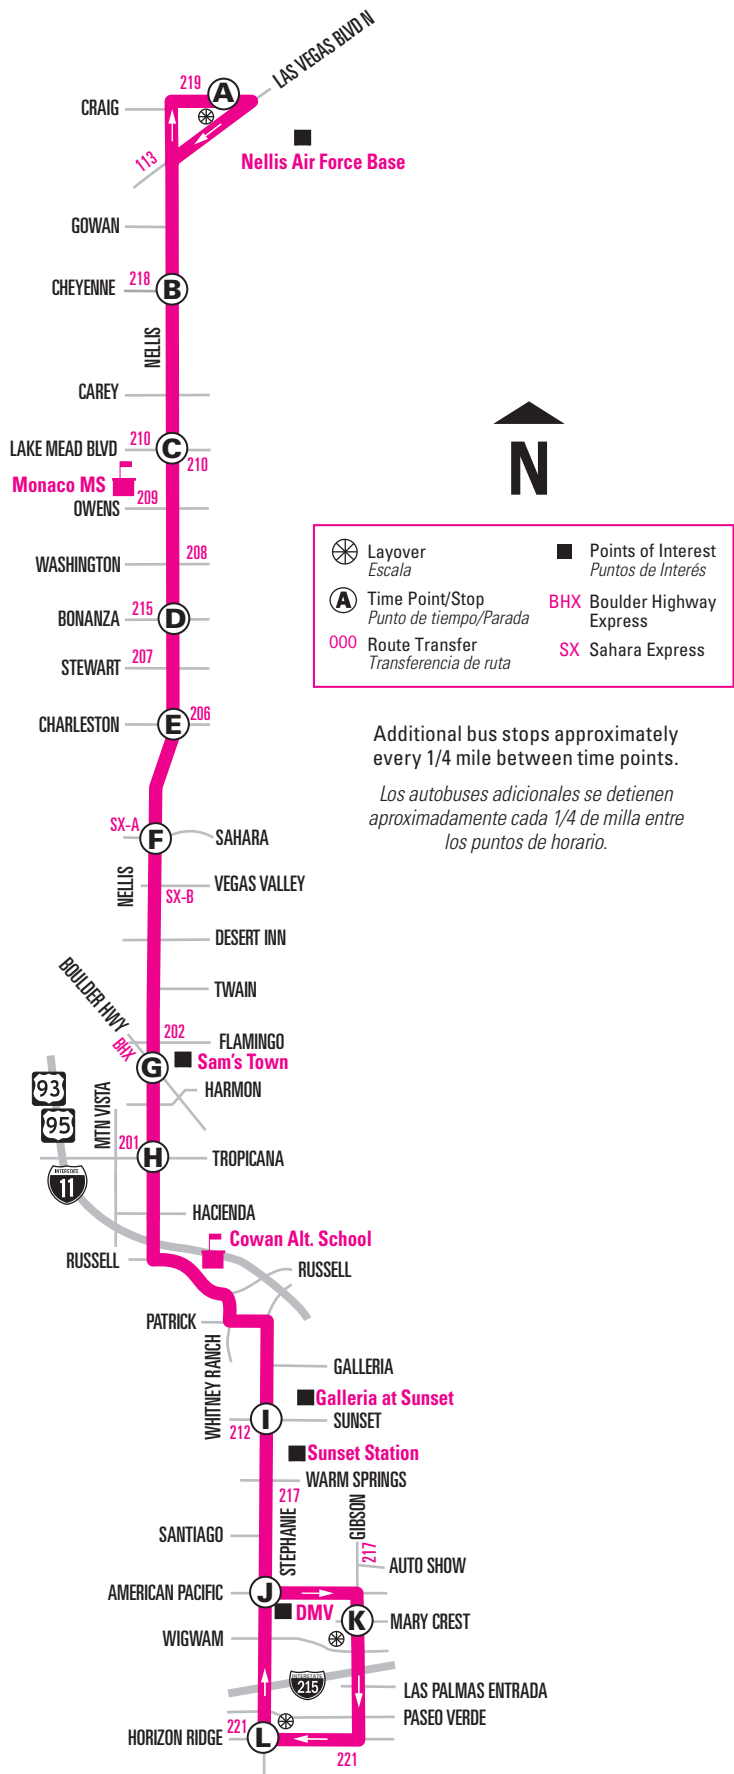

115 Nellis/Stephanie

Additional bus stops approximately every 1/4 mile between time points.

Los autobuses adicionales se detienen aproximadamente cada 1/4 de milla entre los puntos de horario.

115

24 hour service (north of Tropicana)

NOTE: ■ Trip continues past Tropicana, ending at Russell & Whitney Ranch at 1:33 a.m. *NOTA:* El viaje continúa más allá de Tropicana, finalizando en Russell y Whitney Ranch a la 1:33 a.m.

NOTE: □ Trip will continue through loop after a layover at (K). See NB (K) *NOTA:* El viaje seguirá por el circuito después de una escala en (K). Ver (K) en dirección norte.

115 Nellis/Stephanie

115

24 hour service (north of Tropicana)