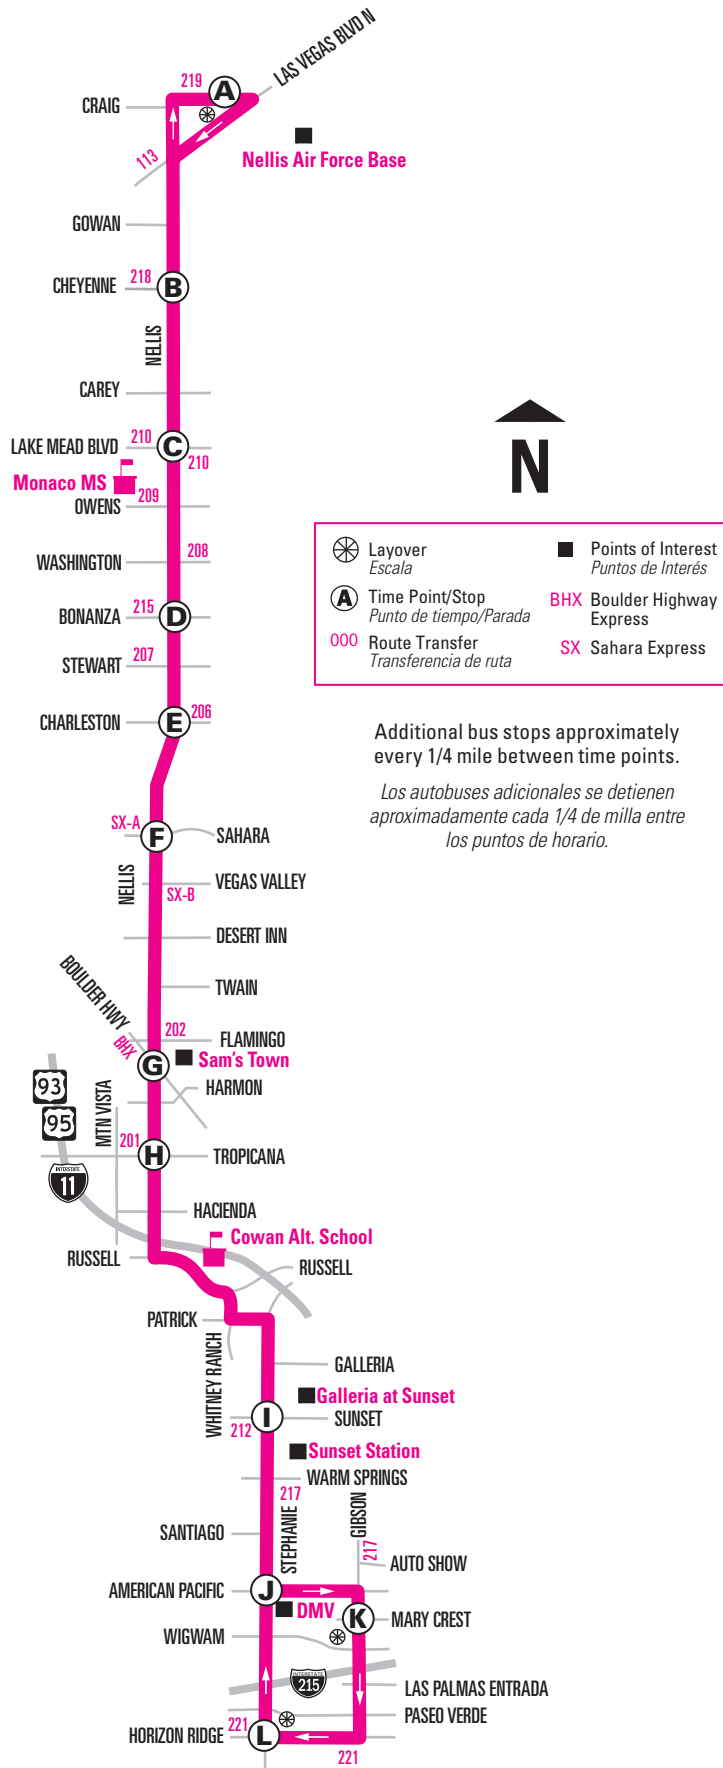

115 Nellis/Stephanie

115

24 hour service (north of Tropicana)