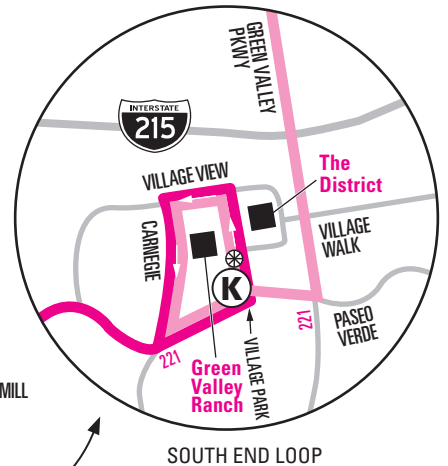

**NOTE:** In the evening hours, Green Valley Pkwy. south of Warm Springs is serviced SB only. To travel NB, board Route 111B SB and continue through the layover. *NOTA:* En los horarios de la tarde, Green Valley Pkwy. al sur de Warm Springs solo tiene el servicio en dirección sur. Para viajar en dirección norte, abordar la Ruta 111B hacia el sur y continuar después de la escala.

# 111 Green Valley/Pecos

**NOTE:**  
SB continues on Pecos and does not enter college area.  
**NOTA:** En dirección sur continúa en Pecos y no ingresa al área de la universidad.

	Layover Escala		111A
	Time Point/Stop Punto de tiempo/Parada		111B
	Route Transfer Transferencia de ruta		BHX Boulder Highway Express
	Points of Interest Puntos de Interés		SX Sahara Express

Additional bus stops approximately every 1/4 mile between time points.

*Los autobuses adicionales se detienen aproximadamente cada 1/4 de milla entre los puntos de horario.*

EVENING ROUTING SOUTH END

SOUTH END LOOP