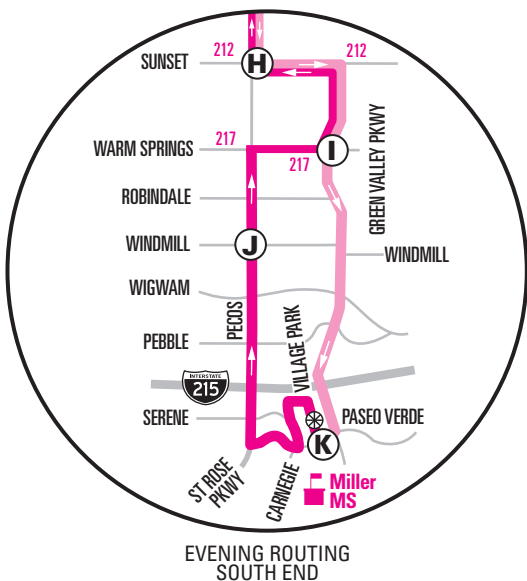

**NOTE:** □ Trip does not serve CSN or stops along Cheyenne and Gowan. Buses will continue north on Pecos across Cheyenne. *NOTA:* Los horarios en los cuadros o cajillas no entran al colegio CSN, por lo tanto no van a parar sobre Cheyenne o Gowan. Los buses continúan en dirección norte sobre la calle Pecos.

**NOTE:** In the evening hours, Green Valley Pkwy. south of Warm Springs is serviced SB only. To travel NB, board Route 111B SB and continue through the layover. *NOTA:* En los horarios de la tarde, Green Valley Pkwy. al sur de Warm Springs solo tiene el servicio en dirección sur. Para viajar en dirección norte, abordar la Ruta 111B hacia el sur y continuar después de la escala.

# 111 Green Valley/Pecos

**NOTE:**  
SB continues on Pecos and does not enter college area.  
**NOTA:** En dirección sur continúa en Pecos y no ingresa al área de la universidad.

	Layover Escala		111A
	Time Point/Stop Punto de tiempo/Parada		111B
	Route Transfer Transferencia de ruta		BHX Boulder Highway Express
	Points of Interest Puntos de Interés		SX Sahara Express

Additional bus stops approximately every 1/4 mile between time points.

*Los autobuses adicionales se detienen aproximadamente cada 1/4 de milla entre los puntos de horario.*

EVENING ROUTING SOUTH END

SOUTH END LOOP