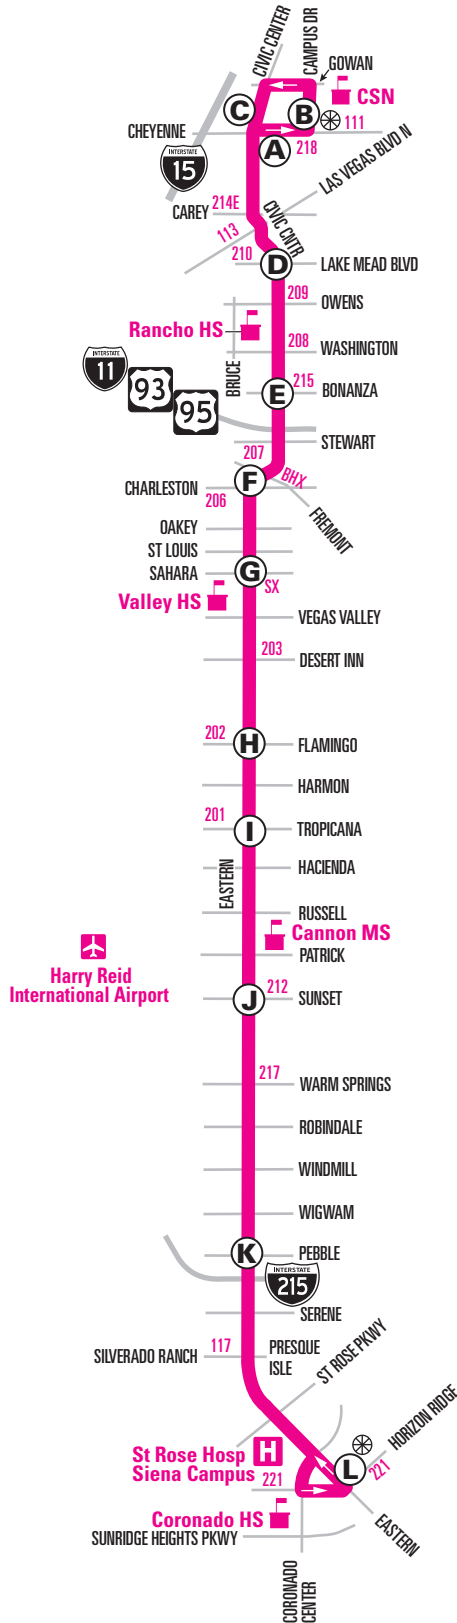

Layover <i>Escala</i>		Points of Interest <i>Puntos de Interés</i>
	Route Transfer <i>Transferencia de ruta</i>		Boulder Highway Express
	Time Point/Stop <i>Punto de tiempo/Parada</i>		Sahara Express

Additional bus stops approximately every 1/4 mile between time points.

Los autobuses adicionales se detienen aproximadamente cada 1/4 de milla entre los puntos de horario.