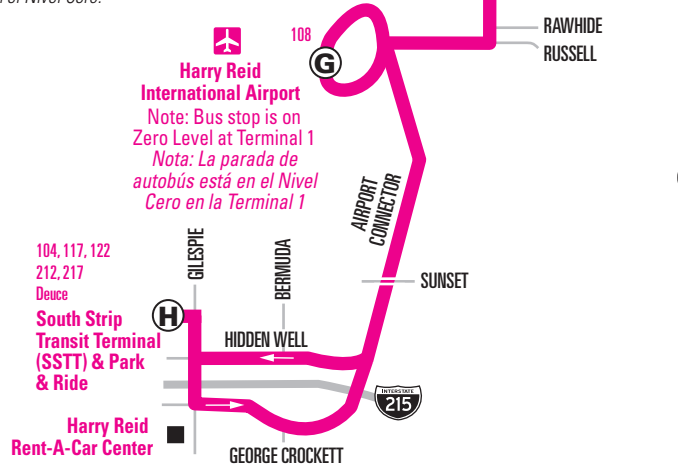

000 Route Transfer  
*Transferencia de ruta*

■ Points of Interest  
*Puntos de Interés*

A Time Point/Stop  
*Punto de tiempo/Parada*

CX Centennial Express

SX Sahara Express

Additional bus stops approximately every 1/4 mile between time points.

*Los autobuses adicionales se detienen aproximadamente cada 1/4 de milla entre los puntos de horario.*

**\*NOTE:** Shuttle service to Terminal 3 provided by Harry Reid Intl Airport on Zero Level.

**\*NOTA:** Servicio de conexión a la Terminal 3 suministrado por el Aeropuerto Internacional Harry Reid en el Nivel Cero.