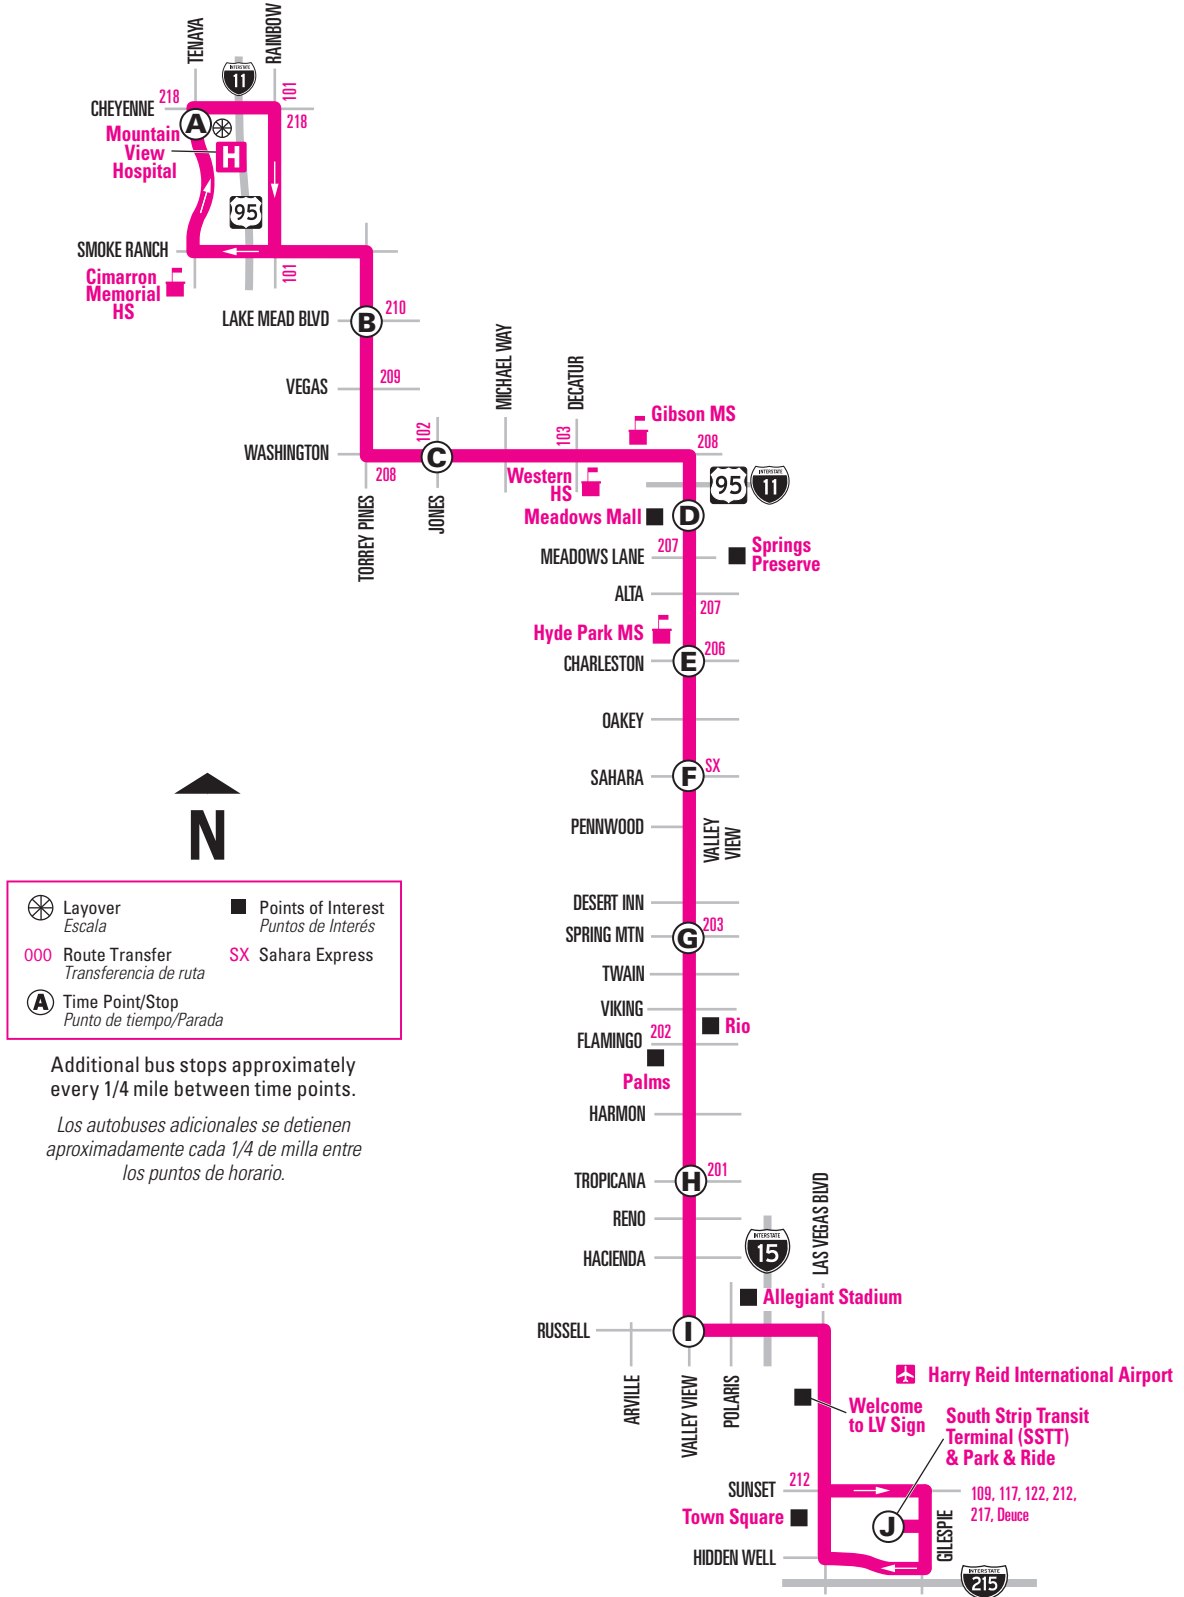

104 Valley View

104