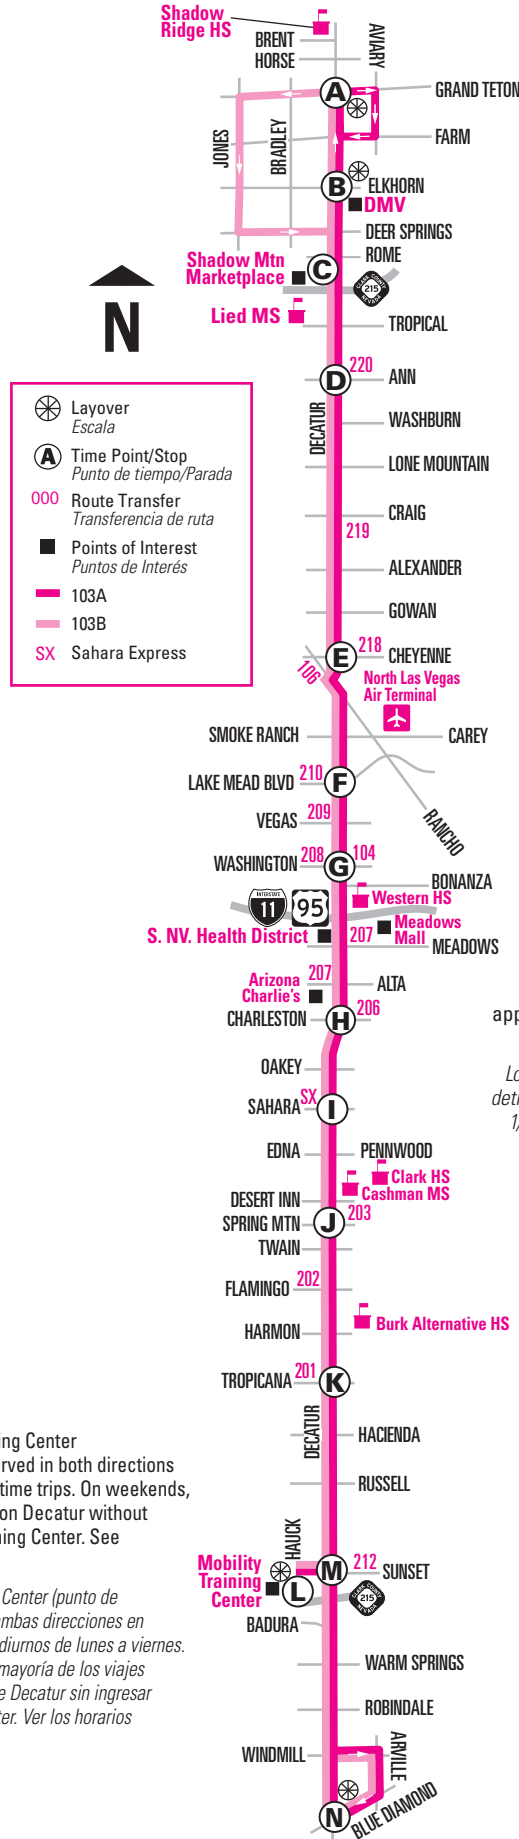

# 103 Decatur | Weekdays

103

24 hour service (Deer Springs to Sunset only)

**NOTE:** Mobility Training Center (Timepoint ) is served in both directions on most Weekday daytime trips. On weekends, most trips will remain on Decatur without entering Mobility Training Center. See schedules for details.

**NOTA:** Mobility Training Center (punto de tiempo ) se sirve en ambas direcciones en la mayoría de los viajes diarios de lunes a viernes. Los fines de semana, la mayoría de los viajes permanecerán en la calle Decatur sin ingresar al Mobility Training Center. Ver los horarios para más detalles.

SEE MAP ON PAGE 47 & 49  
Ver mapa en la página 47 y 49

103

24 hour service (Deer Springs to Sunset only)