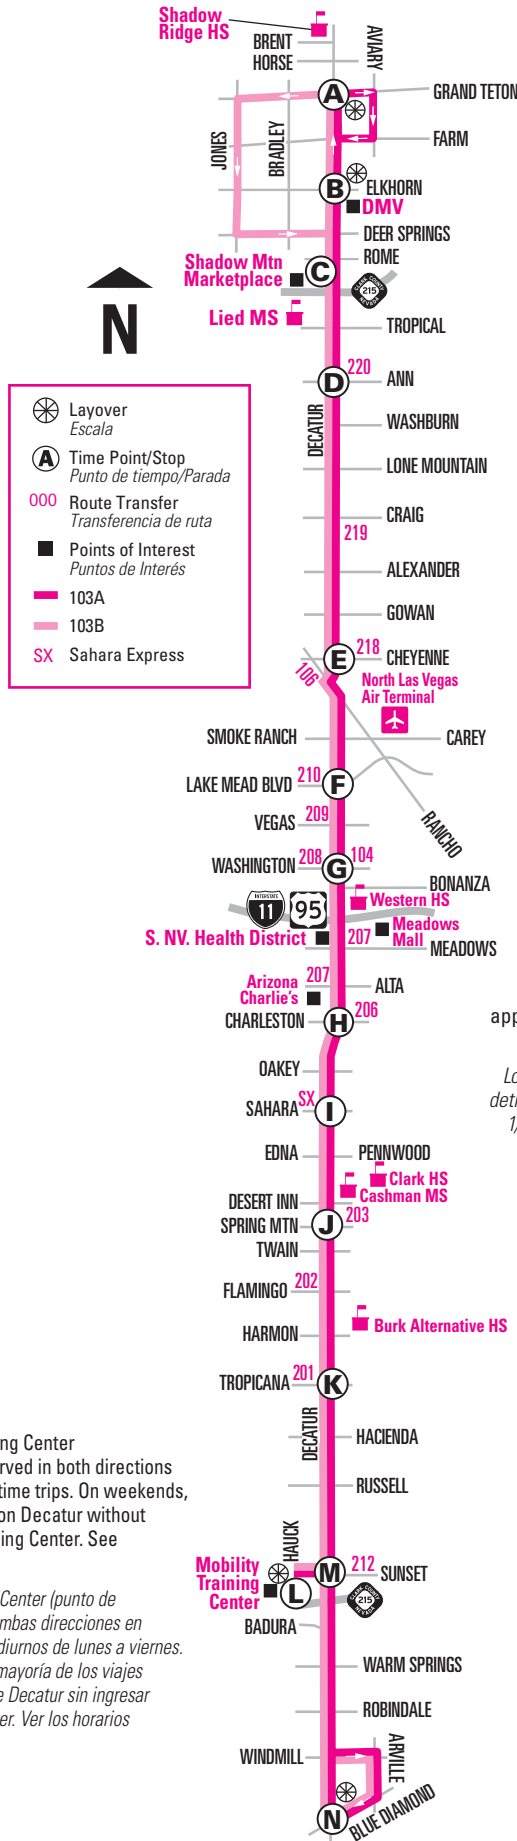

**NOTA:** Mobility Training Center (punto de tiempo ) se sirve en ambas direcciones en la mayoría de los viajes diarios de lunes a viernes. Los fines de semana, la mayoría de los viajes permanecerán en la calle Decatur sin ingresar al Mobility Training Center. Ver los horarios para más detalles.

NOTE: □ Trip serves Deer Springs then terminates at Timepoint (C). No service north of Deer Springs on this trip.

NOTA: El viaje sirve a Deer Springs y luego finaliza en el punto de tiempo (C). No hay servicio al norte de Deer Springs en este viaje.

103

24 hour service (Deer Springs to Sunset only)

**NOTE:** Mobility Training Center (Timepoint ) is served in both directions on most Weekday daytime trips. On weekends, most trips will remain on Decatur without entering Mobility Training Center. See schedules for details.